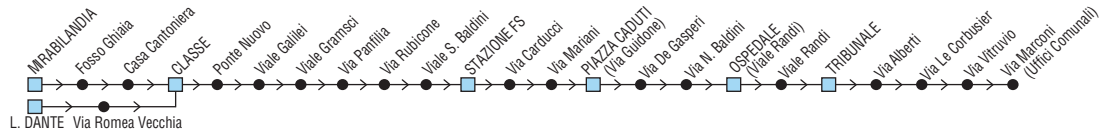

Linea 4

Mirabilandia / Lido di Dante → Classe → v.le Randi (Tribunale)

◆ START Romagna ◆

† FESTIVO

Zona	Località					2					2			
770	Mirabilandia							09:50	10:25	11:00		12:08	13:20	
770	Fosso Ghiaia							09:56	10:31	11:06		12:14	13:26	
700	Classe Cantoniera	06:59	07:28		08:16			10:00	10:35	11:10		12:18	13:30	
700	Classe fr. Scuola	07:02												
703	Lido di Dante					09:13					11:35		12:44	
700	v. Marabina Pte Nuovo	06:50												
700	Classe v. Liburna	06:54			08:50									
700	v. Romea Vecchia	06:55			08:51	09:25					11:47		12:56	
700	Classe v. Morgagni		07:30		08:18		10:02	10:37	11:12		12:20		13:32	
700	Classe Piazza	06:57	07:31		08:19	08:53	09:27	10:03	10:38	11:13	11:50	12:21	12:59	13:33
700	Ponte Nuovo	07:06	07:35		08:23	08:57	09:31	10:07	10:42	11:17	11:54	12:25	13:03	13:37
700	v. del Pino						09:33					12:27		
700	v.le Gramsci	07:14	07:43		08:31	09:05	09:41	10:15	10:50	11:25	12:02	12:35	13:11	13:45
700	v.le S.Baldini Scuole	07:20	07:49		08:37	09:11	09:47	10:21	10:56	11:31	12:08	12:41	13:17	13:51
700	Ravenna FS	07:23	07:53	08:02	08:40	09:14	09:50	10:24	10:59	11:34	12:11	12:44	13:20	13:54
700	v. Guidone	07:27	07:57	08:06	08:44	09:18	09:54	10:28	11:03	11:38	12:15	12:48	13:24	13:58
700	Ospedale v.le Randi	07:30	08:00	08:09	08:47	09:21	09:57	10:31	11:06	11:41	12:18	12:51	13:27	14:01
700	Tribunale v.le Randi	07:31	08:01	08:10	08:48	09:22	09:58	10:32	11:07	11:42	12:19	12:52	13:28	14:02
700	v. Marconi Uff. Comunali	07:35	08:05	08:14	08:52	09:26	10:02	10:36	11:11	11:46	12:23	12:56	13:32	14:06

2 = transita v. del Pino