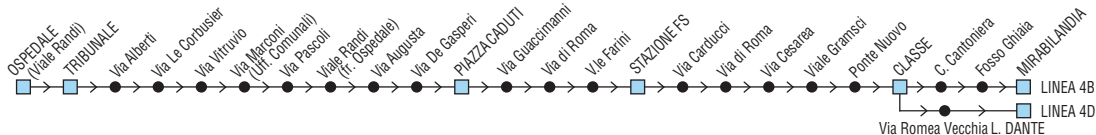

B = per Mirabilandia

D = per Lido di Dante

2 = transita v. del Pino