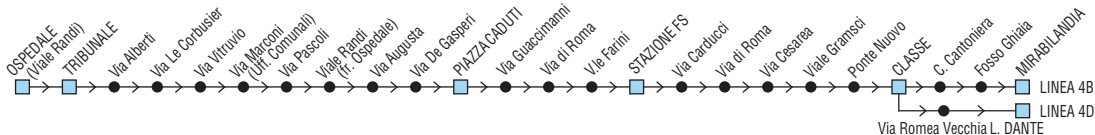

2 = transita v. del Pino

5 = limitata Ravenna FS

Linea 4

v.le Randi (Tribunale) → Classe → Mirabilandia / Lido di Dante

◆ START Romagna ◆

† FESTIVO

Zona	Località	C	4	D,2	B	B	B	D	B	D,2	B	D	B
700	Ospedale v.le Randi	07:30	08:00	08:09	08:47	09:21	09:57	10:31	11:06	11:41	12:18	12:51	13:27
700	Tribunale v.le Randi	07:31	08:01	08:10	08:48	09:22	09:58	10:32	11:07	11:42	12:19	12:52	13:28
700	v. Marconi Uff. Comunali	07:35	08:05	08:14	08:52	09:26	10:02	10:36	11:11	11:46	12:23	12:56	13:32
700	v.le Randi-Cassino	07:38	08:08	08:17	08:55	09:29	10:05	10:39	11:14	11:49	12:26	12:59	13:35
700	p.za Caduti	07:41	08:11	08:20	08:58	09:32	10:08	10:42	11:17	11:52	12:29	13:02	13:38
700	Ravenna FS-RadioTaxi	07:45	08:15	08:24	09:02	09:36	10:12	10:46	11:21	11:56	12:33	13:06	13:42
700	v. Roma S. Maria Porto	07:48	08:18	08:27	09:05	09:39	10:15	10:49	11:24	11:59	12:36	13:09	13:45
700	v.le Gramsci	07:55	08:25	08:34	09:12	09:46	10:22	10:56	11:31	12:06	12:43	13:16	13:52
700	v. del Pino			08:40						12:12			
700	Ponte Nuovo	08:01		08:43	09:18	09:52	10:28	11:02	11:37	12:15	12:49	13:22	13:58
700	Classe Piazza		08:53	08:47				11:06		12:19		13:26	
703	v. Romea Vecchia			08:49				11:08		12:21		13:28	
700	Lido di Dante			09:05				11:24		12:37		13:44	
700	Classe Scuola	08:05			09:22	09:56	10:32		11:41		12:53		14:02
700	Classe Cantoniera	08:08			09:25	09:59	10:35		11:44		12:56		14:05
700	Classe v. Liburna		08:35										
770	Fosso Ghiaia				09:31	10:05	10:41		11:50		13:02		14:11
770	Mirabilandia				09:36	10:10	10:46		11:55		13:07		14:16

B = per Mirabilandia C = per Casa Cantoniera D = per Lido di Dante
 2 = transita v. del Pino 4 = transita v. Marabina

Linea 4

v.le Randi (Tribunale) → Classe → Mirabilandia / Lido di Dante

◆ **START Romagna** ◆