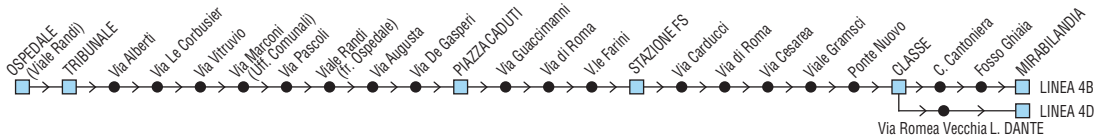

2 = transita v. del Pino

5 = limitata Ravenna FS

Linea 4

v.le Randi (Tribunale) → Classe → Mirabilandia / Lido di Dante

◆ START Romagna ◆

✕ FERIALE

Zona	Località	5,6		5,9	4	C	5	4	D,2	4	B	B	B	D	B	D,2
700	Ospedale v.le Randi	06:01		06:46	07:12	07:30	07:44	08:00	08:09	08:26	08:47	09:21	09:57	10:31	11:06	11:41
700	Tribunale v.le Randi	06:02		06:47	07:13	07:31	07:45	08:01	08:10	08:27	08:48	09:22	09:58	10:32	11:07	11:42
700	v. Marconi Uff. Comunali	06:05		06:56	07:17	07:35	07:49	08:05	08:14	08:31	08:52	09:26	10:02	10:36	11:11	11:46
700	v.le Randi-Cassino	06:08		06:59	07:20	07:38	07:52	08:08	08:17	08:34	08:55	09:29	10:05	10:39	11:14	11:49
700	p.za Caduti	06:11		07:02	07:23	07:41	07:55	08:11	08:20	08:37	08:58	09:32	10:08	10:42	11:17	11:52
700	Ravenna FS-RadioTaxi	06:15	06:45	07:06	07:27	07:45	07:59	08:15	08:24	08:41	09:02	09:36	10:12	10:46	11:21	11:56
700	v. Roma S. Maria Porto		06:47		07:29	07:48		08:18	08:27	08:44	09:05	09:39	10:15	10:49	11:24	11:59
700	v.le Gramsci		06:54		07:36	07:55		08:25	08:34	08:51	09:12	09:46	10:22	10:56	11:31	12:06
700	v. del Pino								08:40							12:12
700	Ponte Nuovo		07:00			08:01			08:43		09:18	09:52	10:28	11:02	11:37	12:15
700	Classe Piazza		07:04		07:55			08:53	08:47	09:13				11:06		12:19
703	v. Romea Vecchia		07:06						08:49					11:08		12:21
700	Lido di Dante								09:05					11:24		12:37
700	Classe Scuola					08:05					09:22	09:56	10:32		11:41	
700	Classe Cantoniera					08:08					09:25	09:59	10:35		11:44	
700	Classe v. Liburna		07:07		07:44			08:35		09:01						
770	Fosso Ghiaia										09:31	10:05	10:41		11:50	
770	Mirabilandia										09:36	10:10	10:46		11:55	

B = per Mirabilandia

C = per Casa Cantoniera

D = per Lido di Dante

2 = transita v. del Pino

4 = transita v. Marabina

5 = limitata Ravenna FS

6 = parte da Q.re Nullo Baldini (ore 5:56)

9 = transita Borgo Montone (ore 6:51)